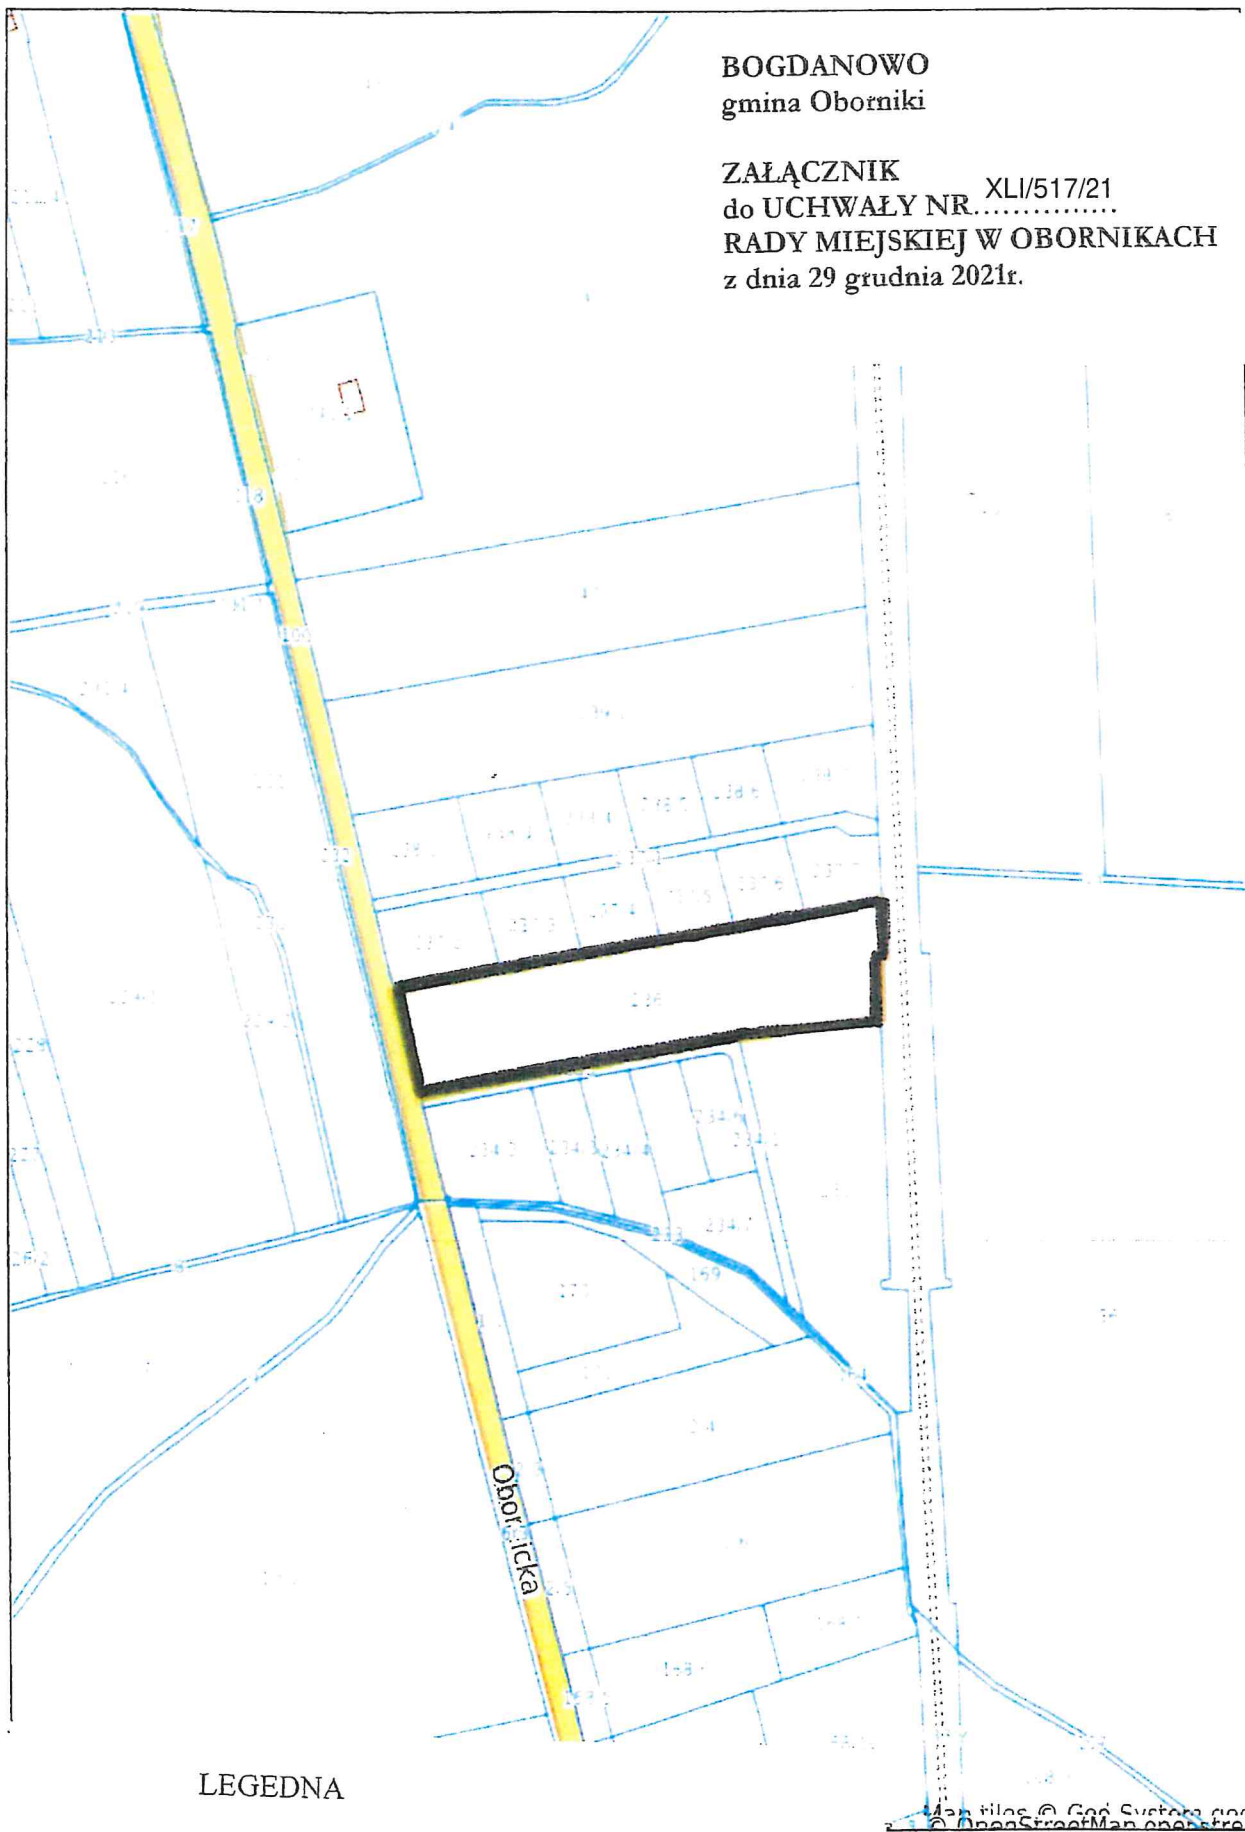

BOGDANOWO
gmina Oborniki

ZAŁĄCZNIK
do UCHWAŁY NR..... XLI/517/21
RADY MIEJSKIEJ W OBORNIKACH
z dnia 29 grudnia 2021r.

LEGEDNA

Granica obszaru objętego opracowaniem
miejscowego planu zagospodarowania przestrzennego

Map tiles © Geo Systems geo-s
© OpenStreetMap contributors

PRZEWODNICZĄCY strona 1
RADY MIEJSKIEJ

Paweł DREWICZ
Paweł DREWICZ